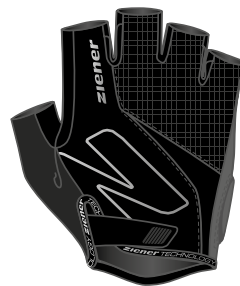

ROZMIARY: 7,5 / 8,5 / 9,5 / 10,5

cena: 79,90 zł

490  
lime green

798  
persian blue

888  
red

12  
black

## CRAVE MEMORY FOAM

WIERZCH:  
Micro Terry (100% PES)

SPÓD: ACTIVSUEDE (80% PA, 20% EL)

DODATKI:  
miękkie wkładki absorbujące z pamięcią  
łatwe zdejmowanie  
ergonomiczny, elastyczny krój  
pochłaniacz potu z Frotte

ROZMIARY: 7,5 / 8,5 / 9,5 / 10,5

cena: 129,90 zł

752.798  
grey mel. persian blue

12  
black

568  
lime green

## CYD GEL FOAM

WIERZCH:  
Micro Terry (100% PES)

SPÓD: ACTIVSUEDE (80% PA, 20% EL)

DODATKI:  
miękkie wkładki absorbujące z pamięcią  
łatwe zdejmowanie  
ergonomiczny, elastyczny krój

ROZMIARY: 7,5 / 8,5 / 9,5 / 10,5