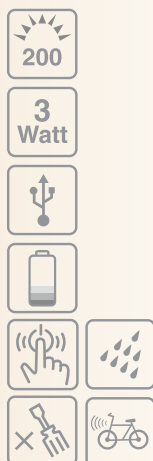

## SUPER LAVA

Lampa przednia HI-Power 3 Watt LED o regulowanej jasności  
Moc światła 300 Lumenów, widoczna również z boku  
Przednia część lampy z aluminium  
Pamięć ostatnio używanego trybu  
Ładowana przez złącze USB  
Akumulator polimerowy litowo-jonowy (1100mAh)  
Zabezpieczenie przeciw przeładowaniu  
Wskaźnik zużycia baterii - zielony (100~50%)  
- pomarańczowy (49~25%) -czerwony (24~0%)  
Podwójne kliknięcie sprawdza poziom baterii  
Wodoodporna