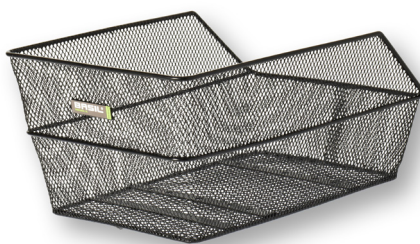

Basil CENTO

BASIL CENTO

11116 black   cena: 125,90 zł

11310 nude metallic   cena: 125,90 zł

black