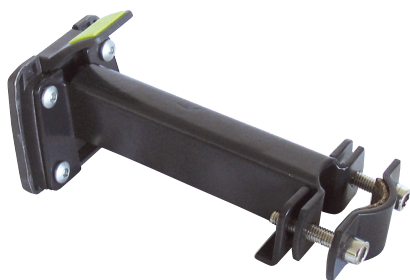

cena: 95,90 zł

TIVOLI KIDS

BASIL TIVOLI KIDS

30020 black

cena: 49,90 zł

Basil SYSTEMY MONTAŻU

FIXER KF HANDLEBAR HOLDER

Zdejmowane mocowanie do kierownicy

Wyjątkowo mocne

Regulowany kąt

Ø 22-31,5 mm

70177 grafitowy

cena: 129,90 zł

FIXER BASEASY STEM HOLDER

Zdejmowane mocowanie do kierownicy

70182 black