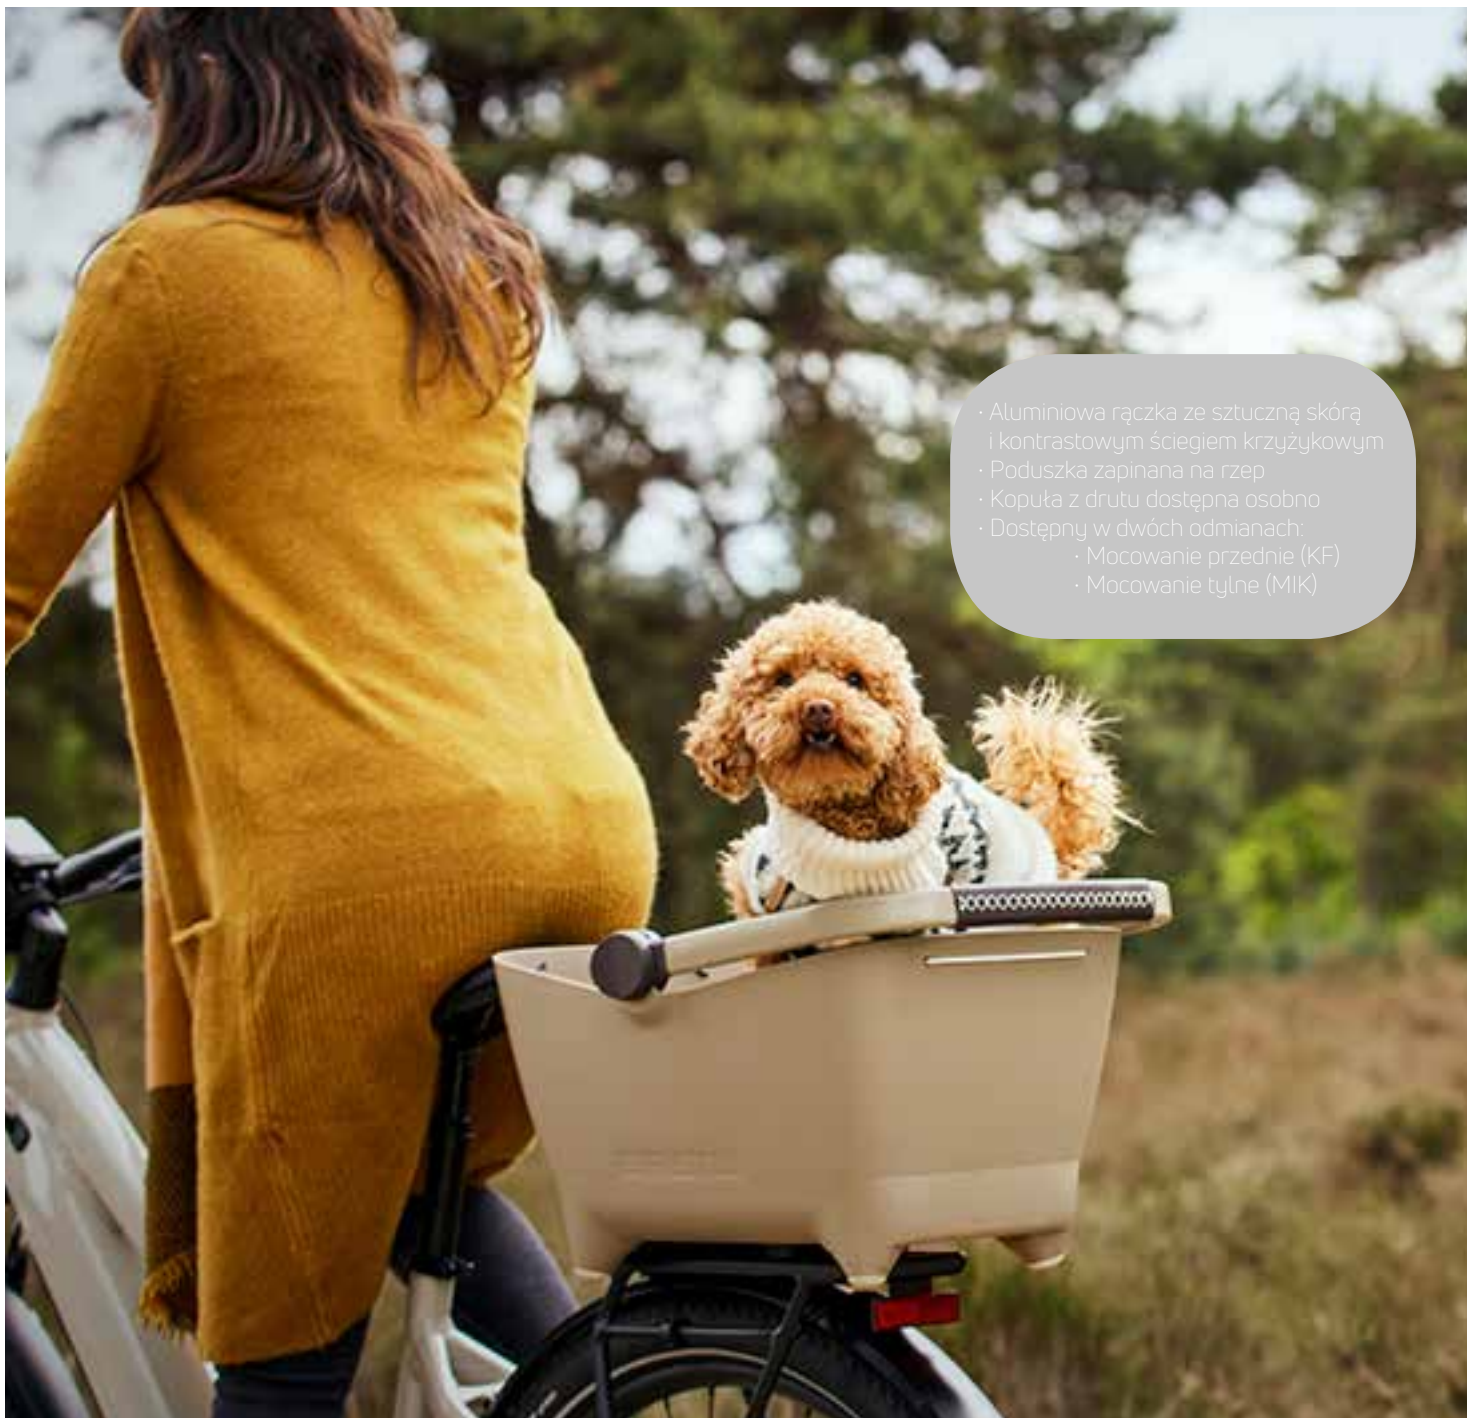

BASIL BUDDY KF
FRONT BASKET+ CUSHION
20020 faded denim
cena: 635,90 zł

+ Uchwyt Basil KF w komplecie

+ Poduszka w komplecie

+ Smycze w komplecie

+ Odblaskowe expandery w komplecie

- Aluminiowa rączka ze sztuczną skórą i kontrastowym ściąganiem krzyżykowym
- Poduszka zapinana na rzep
- Kopuła z drutu dostępna osobno
- Dostępny w dwóch odmianach:
 - Mocowanie przednie (KF)
 - Mocowanie tylne (MIK)