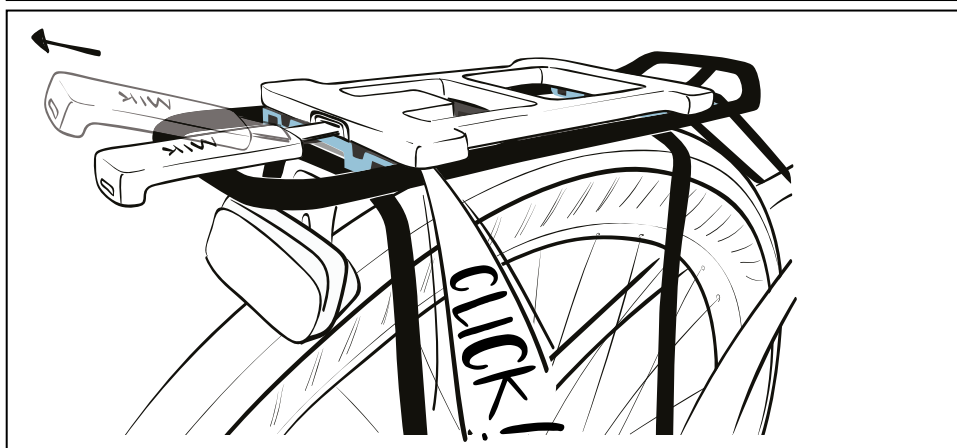

AKCESORIA + MIK = GO

MIK
MOUNTING . IS . KEY

z MIK mogę
wybrać co chcę
na każdy dzień
i okazję

JAK DZIAŁA SYSTEM MIK?

Bagażniki systemu MIK zostały zastosowane w rowerach firm:

Ghost, Giant, Multicycle, Ansmann, Gresvig, Alan Bike, Qwic, Oxford, Norta, Lapierre, Batavus, Sparta, Merida, Trek, Bontrager, Corratec, Moustache, Electra, Diamant, O2Feel, Gazelle, Victoria i Riese & Müller